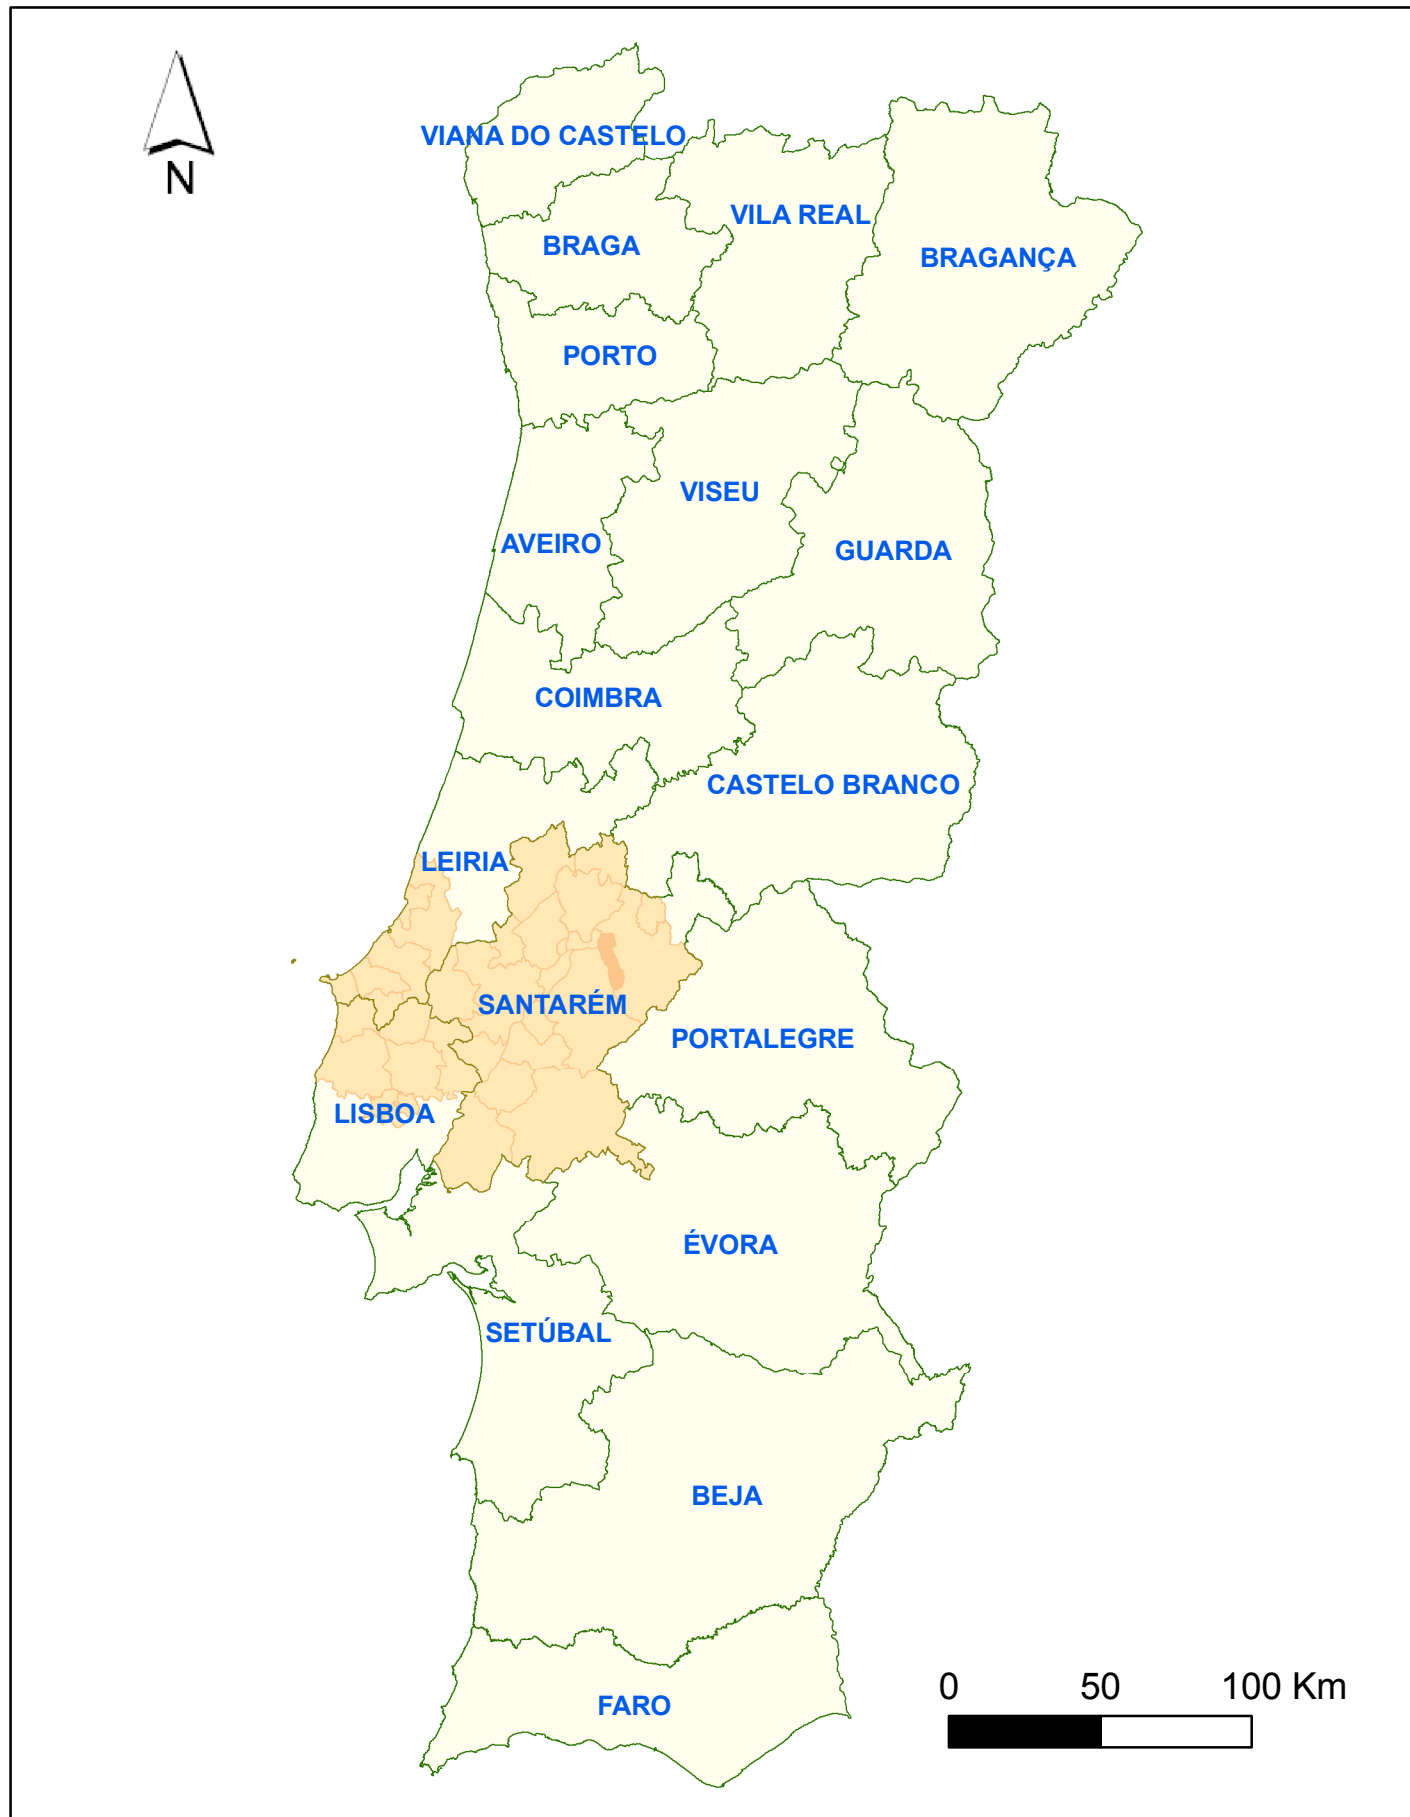

# Enquadramento Geográfico

## O Concelho de Constância na Região do Oeste e Vale do Tejo

Câmara Municipal de Constância - Divisão de Gestão e Planeamento Urbanístico - (DGPU)  
Fonte: Carta Administrativa Oficial de Portugal - versão 6 - CAOPv6  
Sistema de Coordenadas - Hayford-Gauss Datum73  
URL: [www.igeo.pt](http://www.igeo.pt)