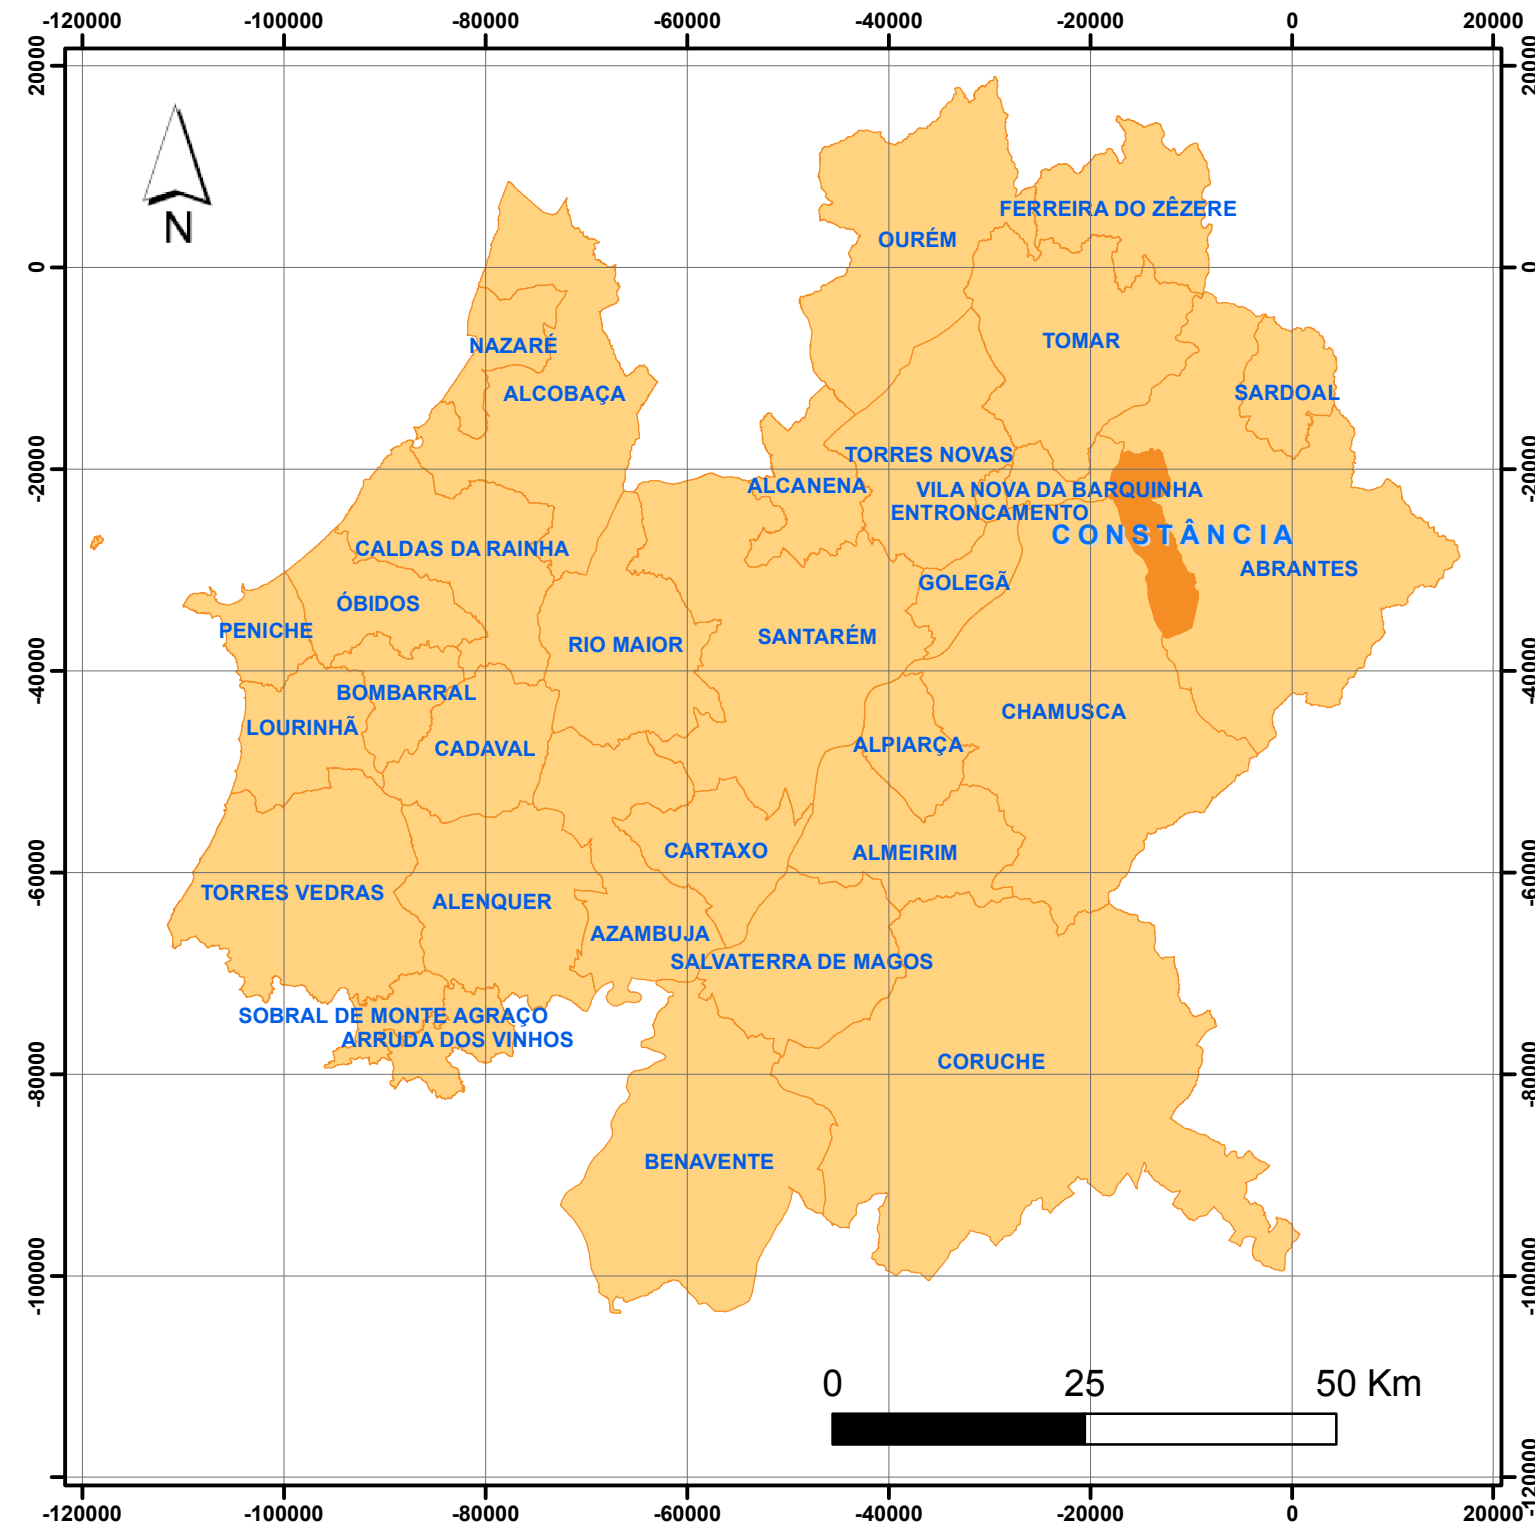

# Enquadramento Geográfico

## O Concelho de Constância na Região do Oeste e Vale do Tejo

Câmara Municipal de Constância - Divisão de Gestão e Planeamento Urbanístico - (DGPU)  
Fonte: Carta Administrativa Oficial de Portugal - versão 6 - CAOPv6  
Sistema de Coordenadas - Hayford-Gauss Datum73  
URL: [www.igeo.pt](http://www.igeo.pt)